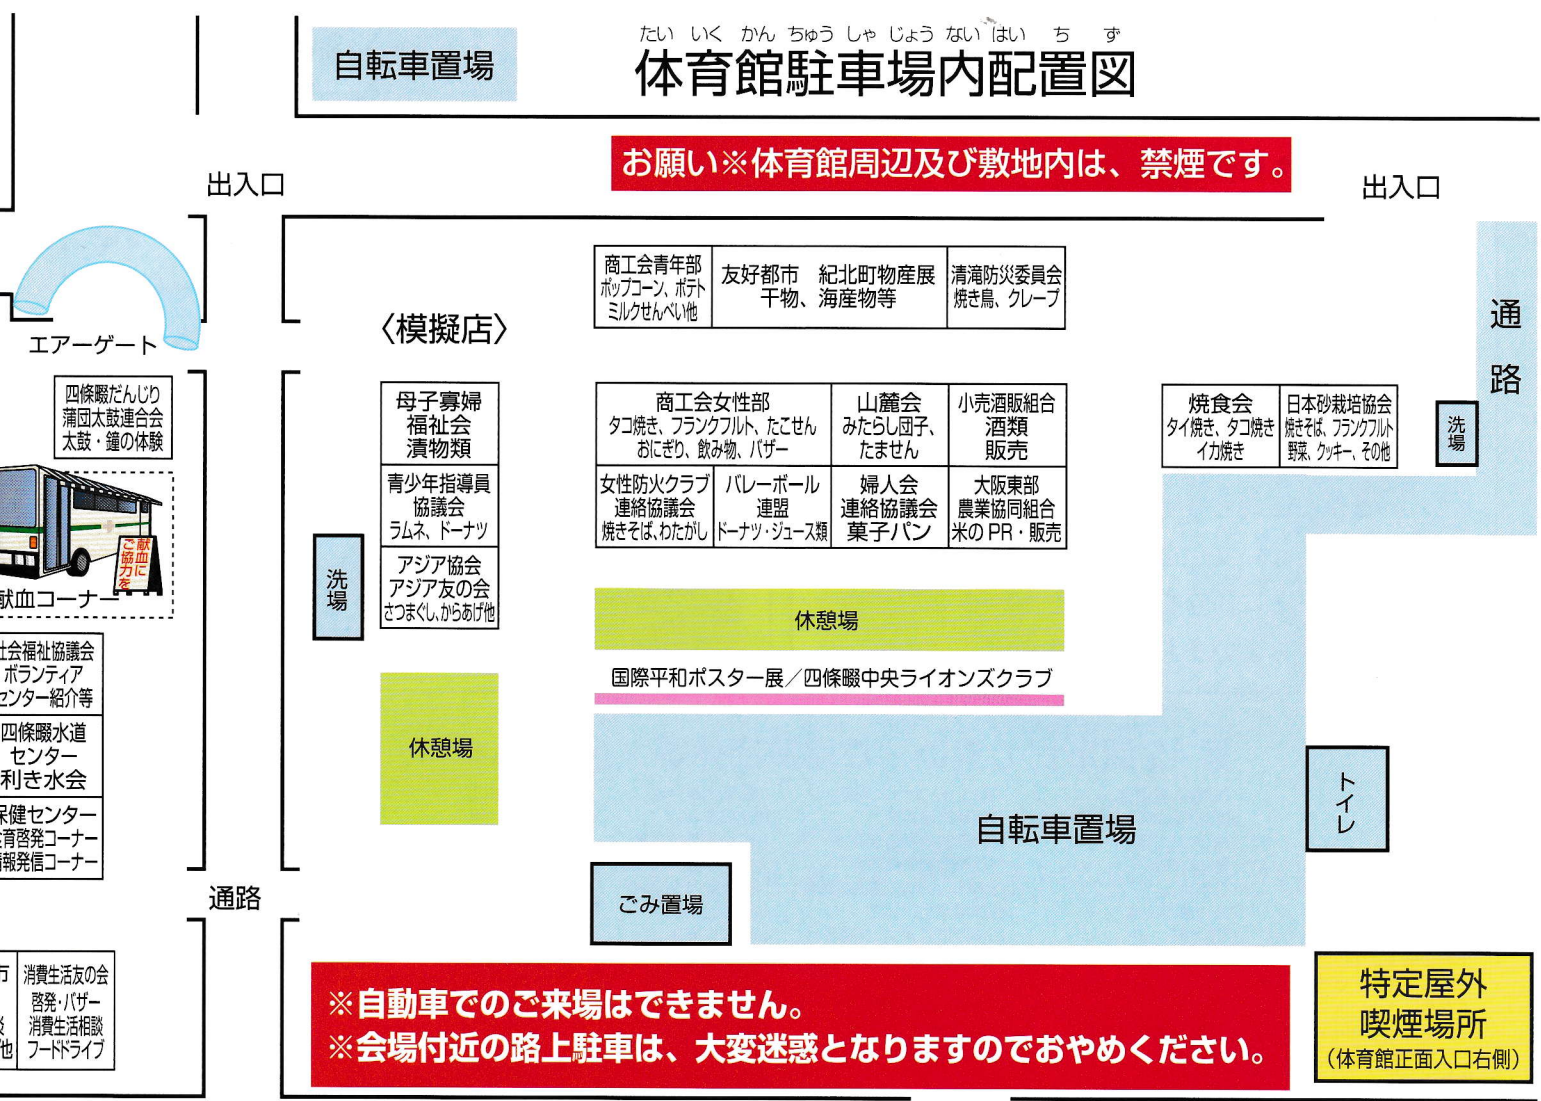

模擬店／展示啓発 10:00~15:00

●下記の配置図をご覧ください。

わんぱく広場

9:45~15:00

- ふわふわ (1回200円)
- 金魚すくい (1回100円)
- フェイスペイント (無料)
顔に絵を描きます。
「ワクワク」「ドキドキ」楽しい気分!
- ヨーヨーつり (1回100円)
- スーパーボールすくい (1回100円)
- 射的 (1回100円)
- 子ども魚釣りコーナー (友好都市コーナー)

9:45~14:00 (1人1回限り500円)

(小・中学生対象、
先着200名)

★整理券配布は、
9時20分から

- その他 工作や遊びのコーナー、ワナゲ、まほうのキーホルダー作成コーナーなどがあり、楽しく過ごすことができます。

自転車置場

体育館駐車場内配置図

お願い※体育館周辺及び敷地内は、禁煙です。

しみん つど どうじかいさい
市民の集い同時開催

しゅさい いっばんしゃだんほうじん しじょうなわてせいねんかいぎしよ
主催／一般社団法人 四條畷青年会議所

なわてすいっち
ナワテスイッチとは・・・

ちいきぎぎょう かくしゆだんたい かくせい ちーむ
地域企業や各種団体、学生など13チームで、
おのおののからくり装置を作って頂き、すべてを
つなげてゴールを目指す企画です。
友だち誘って、見に来てね。

- ▽開催場所 西中体育館サブアリーナ
▽1回目 11:00 開放 11:20 連結開始 (成功後、フリータイム) 12:30 クロース
▽2回目 13:00 開放 13:20 連結開始 (成功後、フリータイム) 15:00 閉会